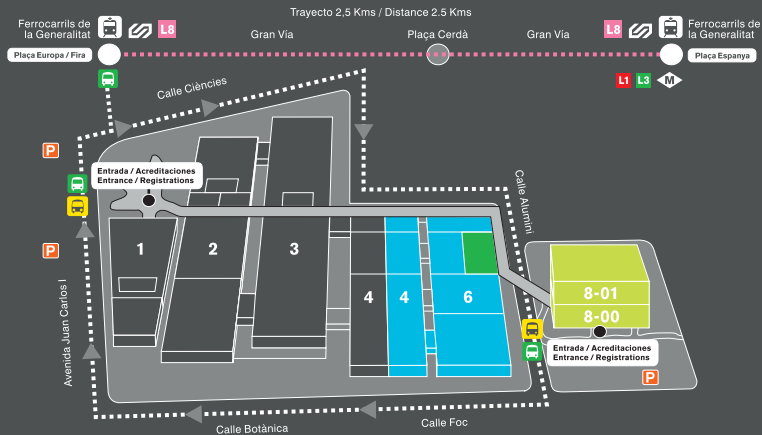

Bta. 2009 - CONEXIONES Y SECTORES / CONNECTIONS AND SECTORS

Recinto Gran Vía, Fira de Barcelona, España / Gran Vía Venue, Fira de Barcelona, Spain

Bta. Pabellones / Pavilions 4 - 6 - 8.00 y 8.01

Pabellones
Pavilions

- **Tecnoalimentaria**
Salón internacional de maquinaria y tecnología para la industria y el comercio alimentario en general
 International exhibition of machinery and technology for industry and the food and beverage trade in general 4 - 6
- **Ingretecno**
Salón internacional de productos alimentarios intermedios para la industria alimentaria
 International exhibition of intermediate products for the food and beverage industry 6
- **Tecnocárnica**
Salón internacional de maquinaria, tecnología, equipamiento y suministros para la industria cárnica y afines
 International exhibition of machinery, technology, equipment and supplies for the meat and meat products industry 8.01-8.00

Ferrocarrils de la Generalitat
 Ferrocarrils de la Generalitat de Catalunya rail

Autobús Aeropuerto
 Airport shuttle service

Parking para Visitantes
 Parking for Visitors

Lanzadera gratuita

La organización pone a disposición de todos sus visitantes un servicio gratuito de lanzadera que le conectará entre la parada Plaza Europa/Fira de la línea 8, el Pabellón 8 y el Pabellón 1 del Recinto Gran Vía y viceversa.

Free shuttle service

Hispack&Bta. will provide to all its visitors a free shuttle bus service between Plaza Europa/Fira FGG, the entrance at Pavilion 8 and the entrance at Pavilion 1.

Bta. 2009